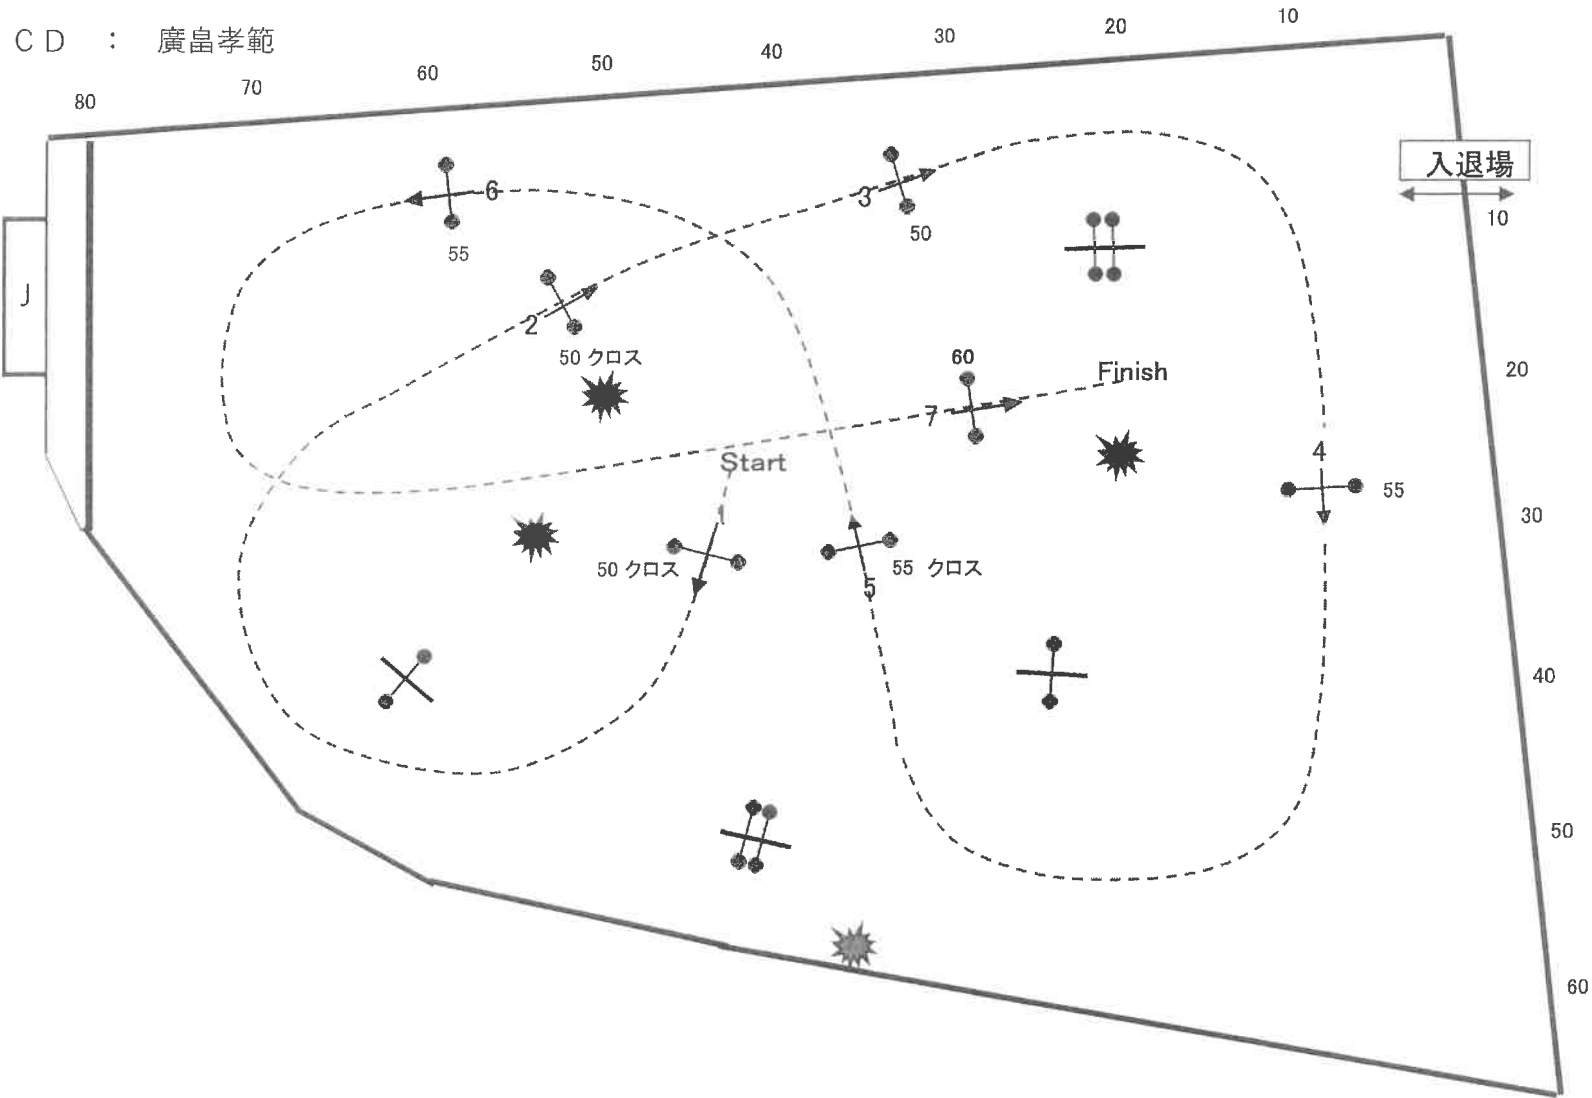

岡山グランプリホースショー2021 スプリング大会

会場：岡山乗馬倶楽部

期日：令和3年4月4日（日）

第24競技 小障害飛越競技60-II

※ 基準タイムに近い人馬が上位

※クロス障害は、下記の高さで横木を掛金に掛け、クロスにします。

※基準タイムに近い人馬が上位

基準表	ローカルルール		J, OFF				
速度	325 m/分	全長	m	番号		個数	個
時間	秒	個数	7 個	全長	m	時間	秒

2-①

掲示用

岡山グランプリホースショー2021 スプリング大会

会場：岡山乗馬倶楽部

期日：令和3年4月4日（日）

第25競技 スモールクロス障害飛越競技

※ 基準タイムに近い人馬が上位

※クロス障害は、下記の高さで横木を掛金に掛け、クロスにします。

※基準タイムに近い人馬が上位

基準表		ローカルルール		J. OFF	
速度	300 m/分	全長	m	番号	個数
時間	秒	個数	7 個	全長	m
				時間	秒

2-②

掲示用

岡山グランプリホースショー2021 スプリング大会

会場：岡山乗馬倶楽部

期日：令和3年4月4日（日）

第26競技 グラウンドバージャンピング

※速歩走行を基本とする
※完走者は入賞

基準表		ローカルルール		J. OFF	
速度	m/分	全長	m	番号	個数
時間	秒	個数	5 個	全長	m 時間

2-③

掲示用

岡山グランプリホースショー2021 スプリング大会

会場：岡山乗馬倶楽部

期日：令和3年4月4日（日）

第27競技 小障害飛越競技 80 - II