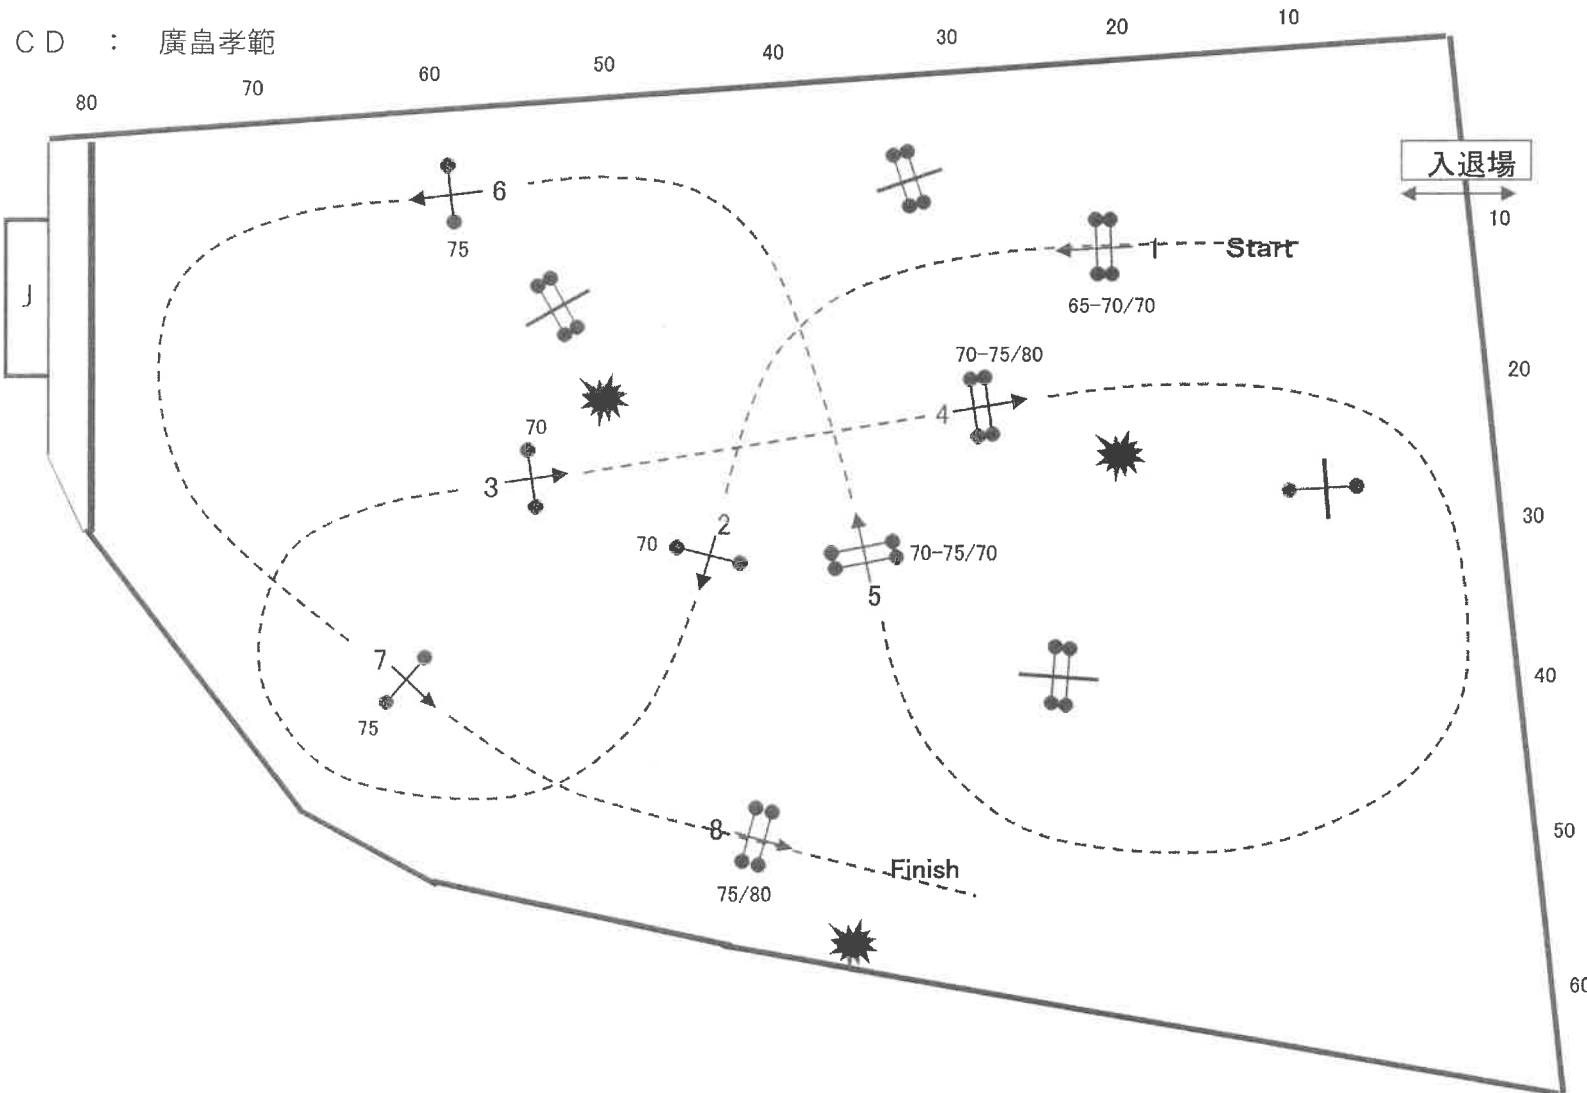

※基準タイムに近い人馬が上位

基準表		ローカルルール		J. OFF	
速度	300 m/分	全長	m	番号	個数
時間	秒	個数	7 個	全長	m
				時間	秒

2-②

掲示用

岡山グランプリホースショー2021 スプリング大会

会場：岡山乗馬倶楽部

期日：令和3年4月4日（日）

第26競技 グラウンドバージャンピング

※速歩走行を基本とする
※完走者は入賞

基準表		ローカルルール		J. OFF	
速度	m/分	全長	m	番号	個数
時間	秒	個数	5 個	全長	m 時間

2-③

掲示用

岡山グランプリホースショー2021 スプリング大会

会場：岡山乗馬倶楽部

期日：令和3年4月4日（日）

第27競技 小障害飛越競技 80 - II

基準表	A FEI.238-2.2		J. OFF				
速度	350 m/分	全長	m	番号	1-2-3-4-5-8	個数	6 個
時間	秒	個数	8 個	全長	m	時間	秒

2-④

掲示用

岡山グランプリ2020 ジャンピングホースショー スプリング大会

会場：岡山乗馬倶楽部

期日：令和3年4月4日（日）

第28競技 小障害飛越競技 100-II

基準表	A FEI.238-2.2		J. OFF				
速度	350 m/分	全長	m	番号	1-3-4-7-8-9A-9B	個数	6個
時間	秒	個数	9個	全長	m	時間	秒