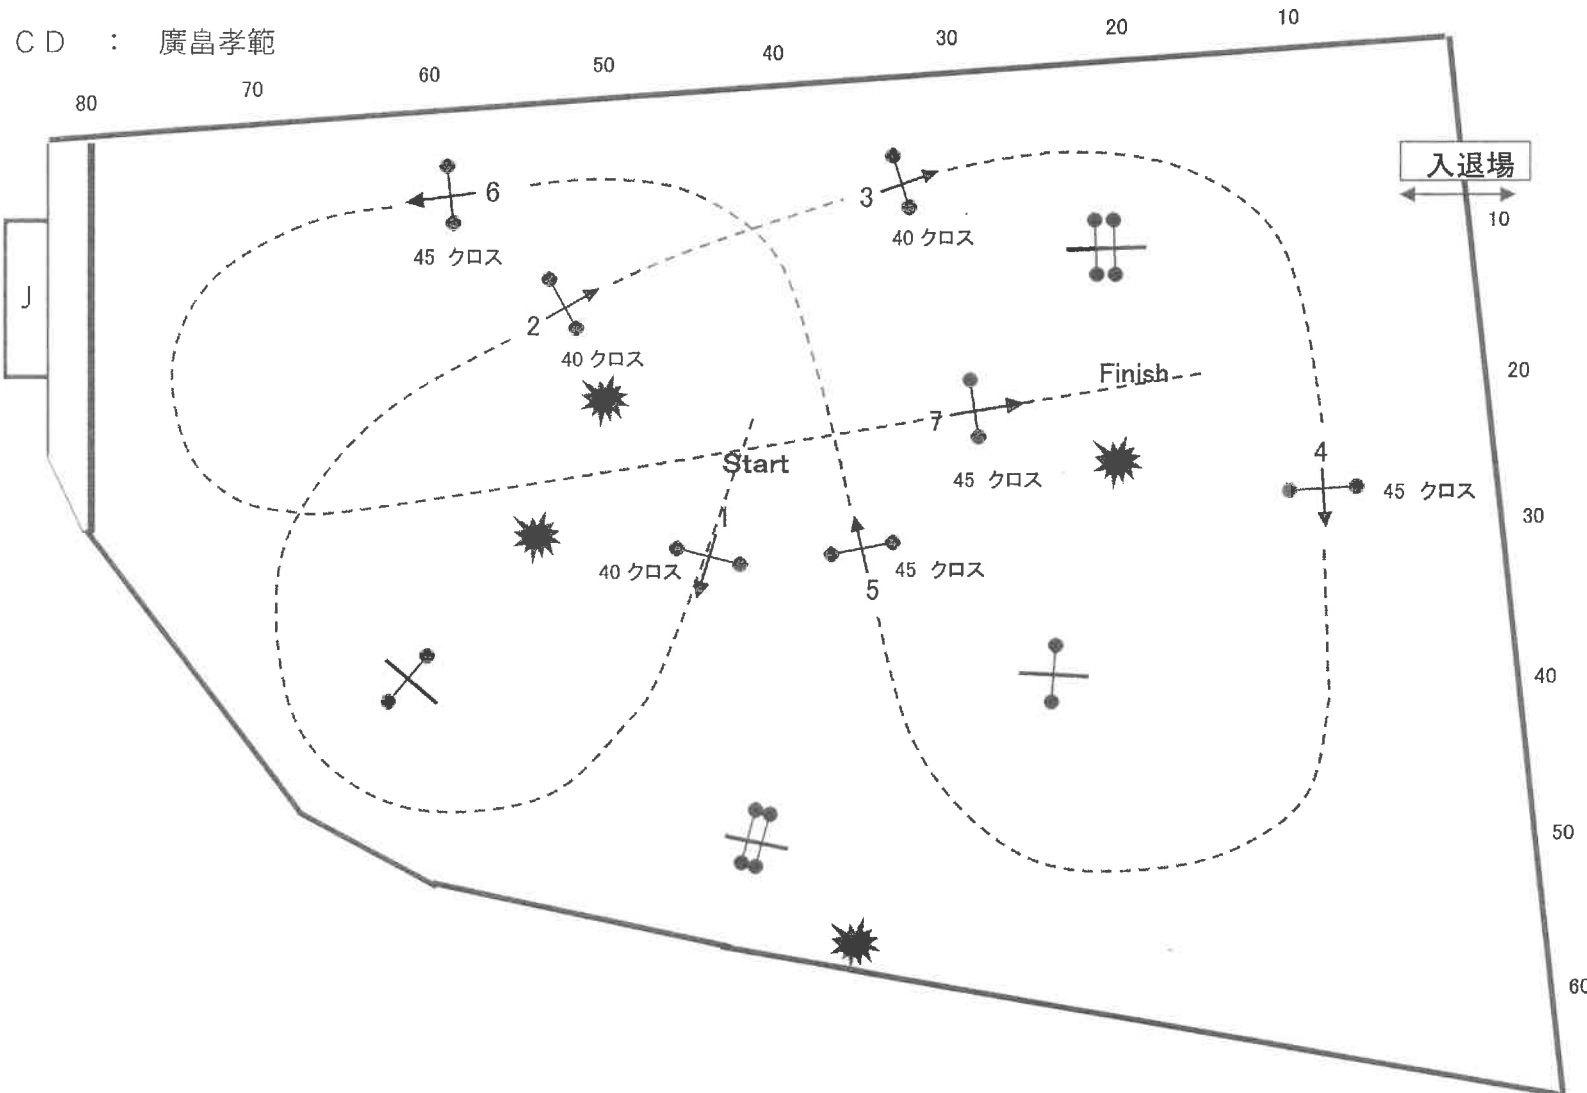

岡山グランプリホースショー2021 スプリング大会

会場：岡山乗馬倶楽部

期日：令和3年4月4日（日）

第24競技 小障害飛越競技60-II

※ 基準タイムに近い人馬が上位

※クロス障害は、下記の高さで横木を掛金に掛け、クロスにします。

※基準タイムに近い人馬が上位

基準表	ローカルルール		J, OFF				
速度	325 m/分	全長	m	番号		個数	個
時間	秒	個数	7 個	全長	m	時間	秒

2-①

掲示用

岡山グランプリホースショー2021 スプリング大会

会場：岡山乗馬倶楽部

期日：令和3年4月4日（日）

第25競技 スモールクロス障害飛越競技

※ 基準タイムに近い人馬が上位

※クロス障害は、下記の高さで横木を掛金に掛け、クロスにします。

※基準タイムに近い人馬が上位

基準表		ローカルルール		J. OFF	
速度	300 m/分	全長	m	番号	個数
時間	秒	個数	7 個	全長	m
				時間	秒

2-②

掲示用

岡山グランプリホースショー2021 スプリング大会

会場：岡山乗馬倶楽部

期日：令和3年4月4日（日）

第26競技 グラウンドバージャンピング

※速歩走行を基本とする
※完走者は入賞

基準表		ローカルルール		J. OFF	
速度	m/分	全長	m	番号	個数
時間	秒	個数	5 個	全長	m 時間

2-③

掲示用

岡山グランプリホースショー2021 スプリング大会

会場：岡山乗馬倶楽部

期日：令和3年4月4日（日）

第27競技 小障害飛越競技 80 - II