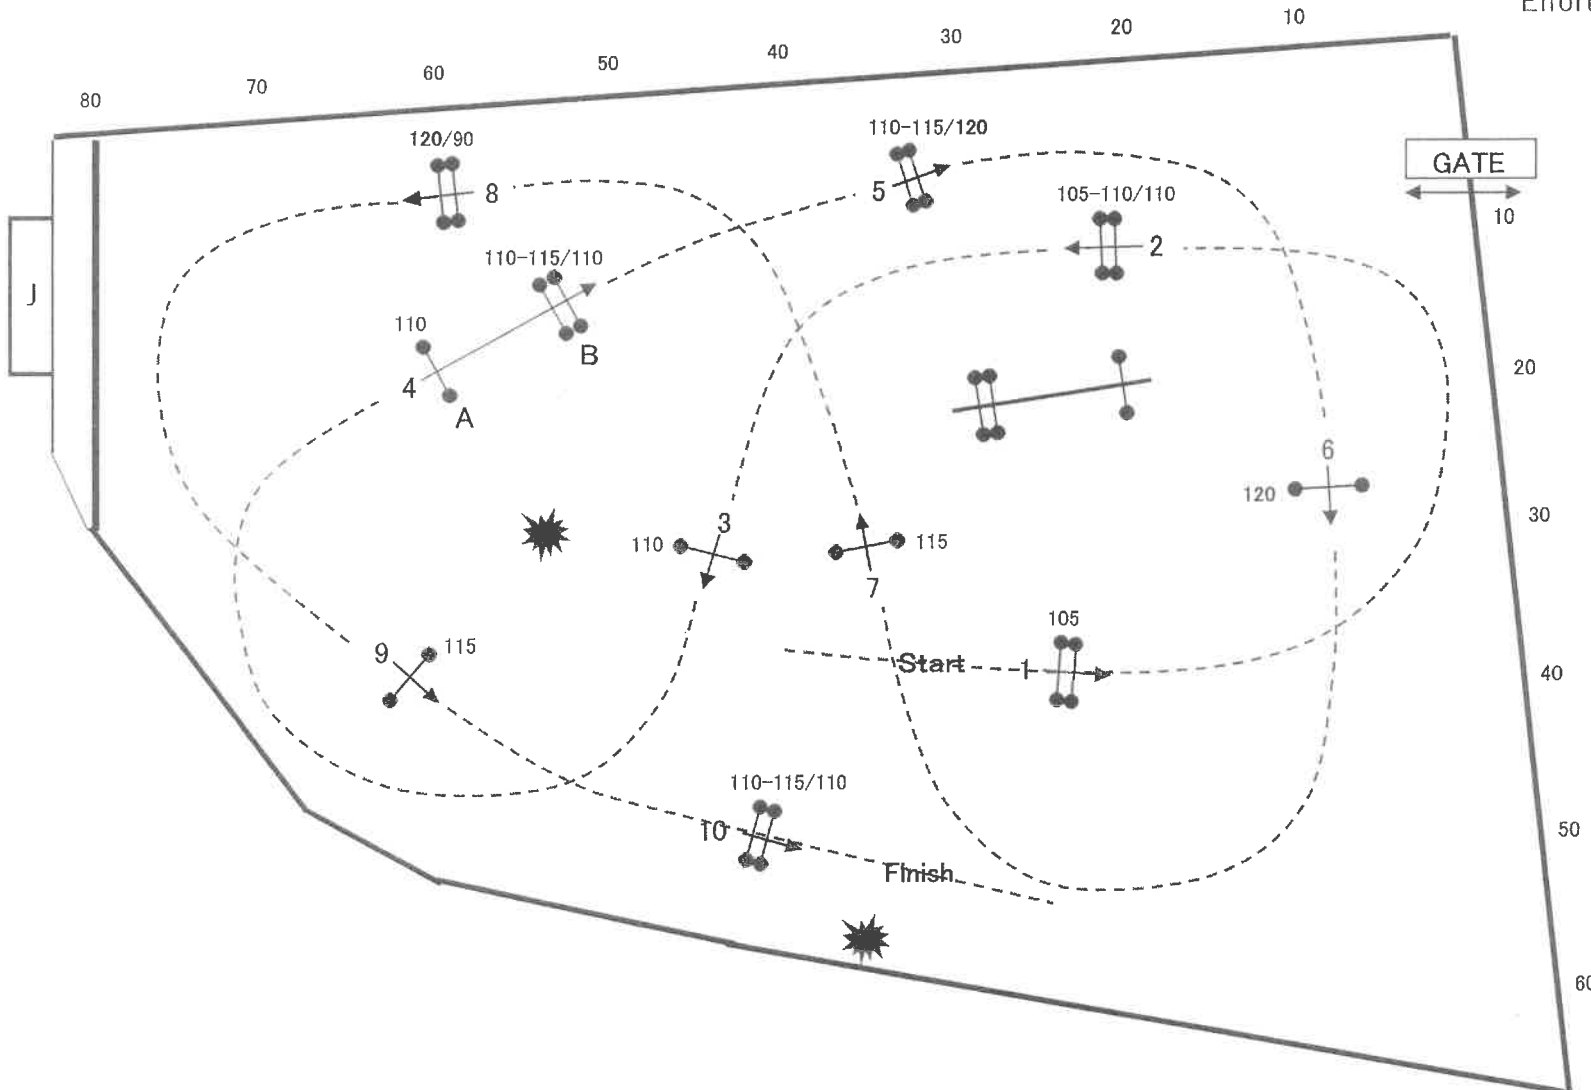

2-⑤

掲示用

2-⑥

Table : A FEI Re/Art. : 238-2.2
 Speed : 350 m/min
 Length : m
 Height : 110 Obstacles : 10
 Course Designer : HIROHATA . T

Time allowed :
 Time limit :
 Penalty time :
 Efforts : 11

1st . JUMP OFF :
 Length :

2-3-9-10A-10B-7-8
 m Time allowed :
 Time limit :
 Penalty time :
 Obstacles : 6
 Efforts : 7

掲示用

2-⑦

Table : A FEI Re/Art. : 238-2.2
 Speed : 350 m/min
 Length : m
 Height : 120 Obstacles : 10
 Course Designer : HIROHATA T

Time allowed :
 Time limit :
 Penalty time :
 Efforts : 11

1st. JUMP OFF :
 Length :

8-9-10-3-4A-4B-5
 m Time allowed :
 Time limit :
 Penalty time :
 Obstacles : 6
 Efforts : 7

掲示用

2-⑧

Table : A FEI Re/Art. : 238-2.2
 Speed : 350 m/min
 Length : m
 Height : 130 Obstacles : 10
 Course Designer : HIROHATA . T

Time allowed :
 Time limit :
 Penalty time :
 Efforts : 12

1st. JUMP OFF :
 Length :

1-7-8-⑫A-⑫B-3-4B
 m Time allowed :
 Time limit :
 Penalty time :
 Obstacles : 6
 Efforts : 7

揭示用