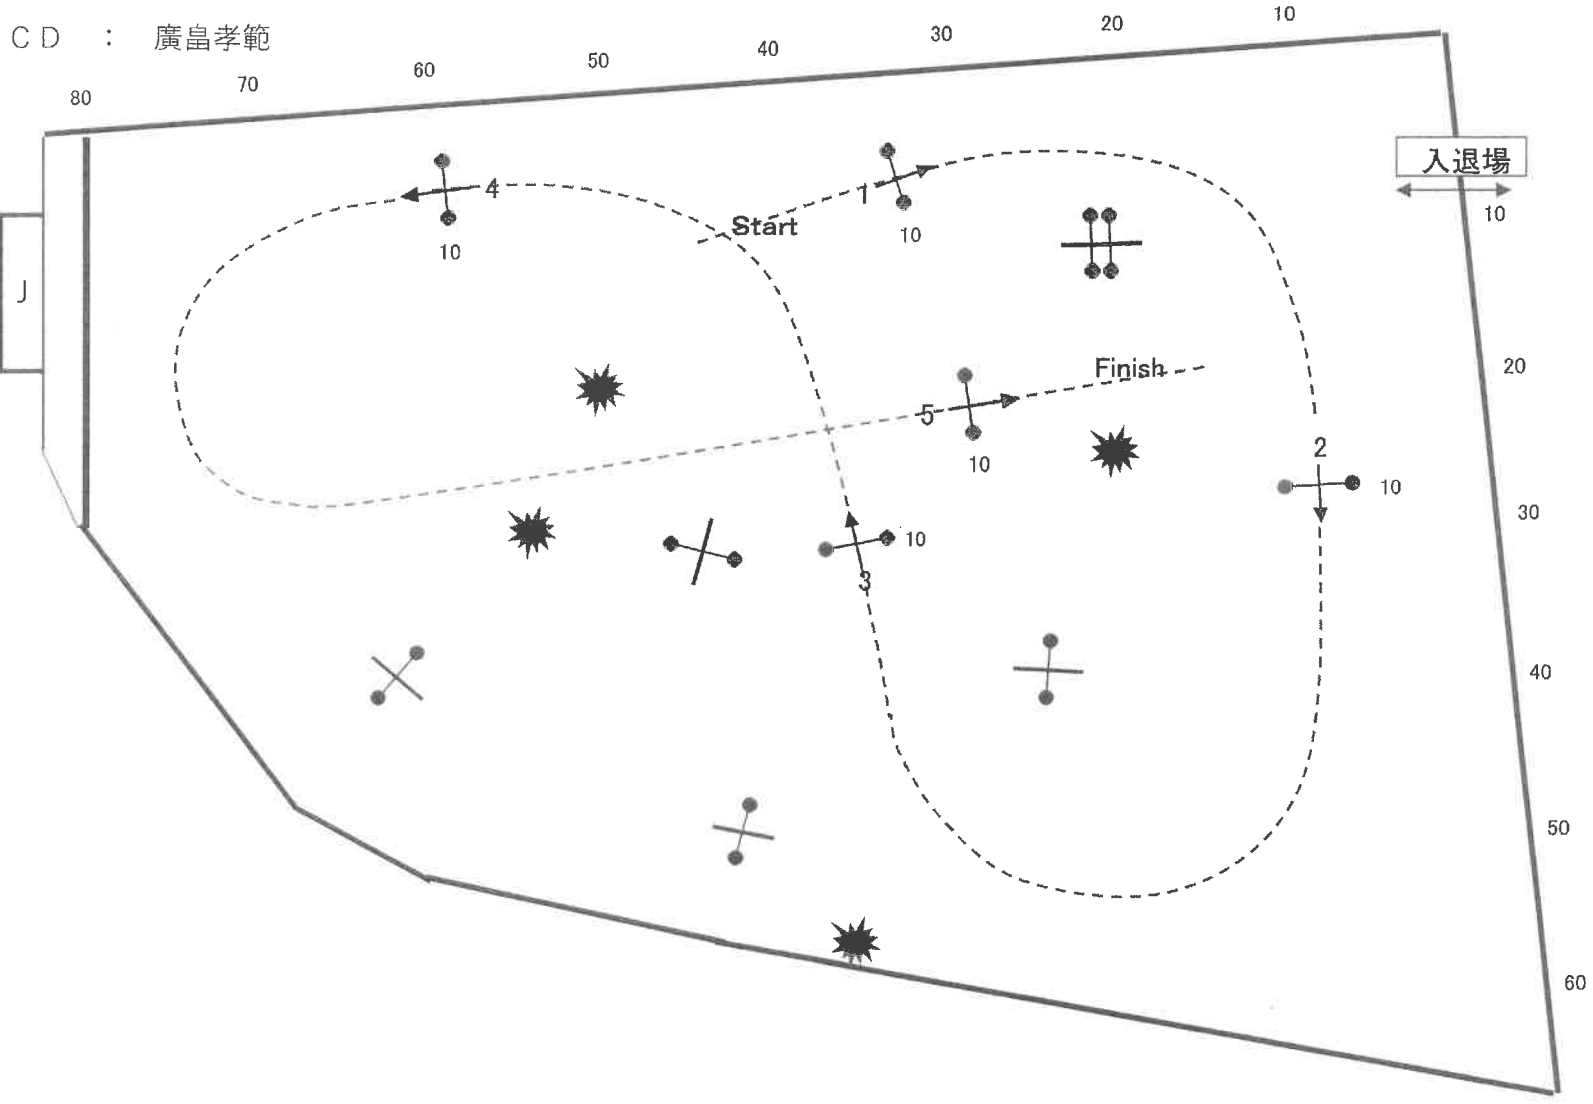

2-①

掲示用

岡山グランプリホースショー2021 スプリング大会

会場：岡山乗馬倶楽部

期日：令和3年4月4日（日）

第25競技 スモールクロス障害飛越競技

※ 基準タイムに近い人馬が上位

※クロス障害は、下記の高さで横木を掛金に掛け、クロスにします。

※基準タイムに近い人馬が上位

基準表		ローカルルール		J. OFF	
速度	300 m/分	全長	m	番号	個数
時間	秒	個数	7 個	全長	m
				時間	秒

2-②

掲示用

岡山グランプリホースショー2021 スプリング大会

会場：岡山乗馬倶楽部

期日：令和3年4月4日（日）

第26競技 グラウンドバージャンピング

※速歩走行を基本とする
※完走者は入賞

基準表		ローカルルール		J. OFF	
速度	m/分	全長	m	番号	個数
時間	秒	個数	5 個	全長	m 時間

2-③

掲示用

岡山グランプリホースショー2021 スプリング大会

会場：岡山乗馬倶楽部

期日：令和3年4月4日（日）

第27競技 小障害飛越競技 80 - II