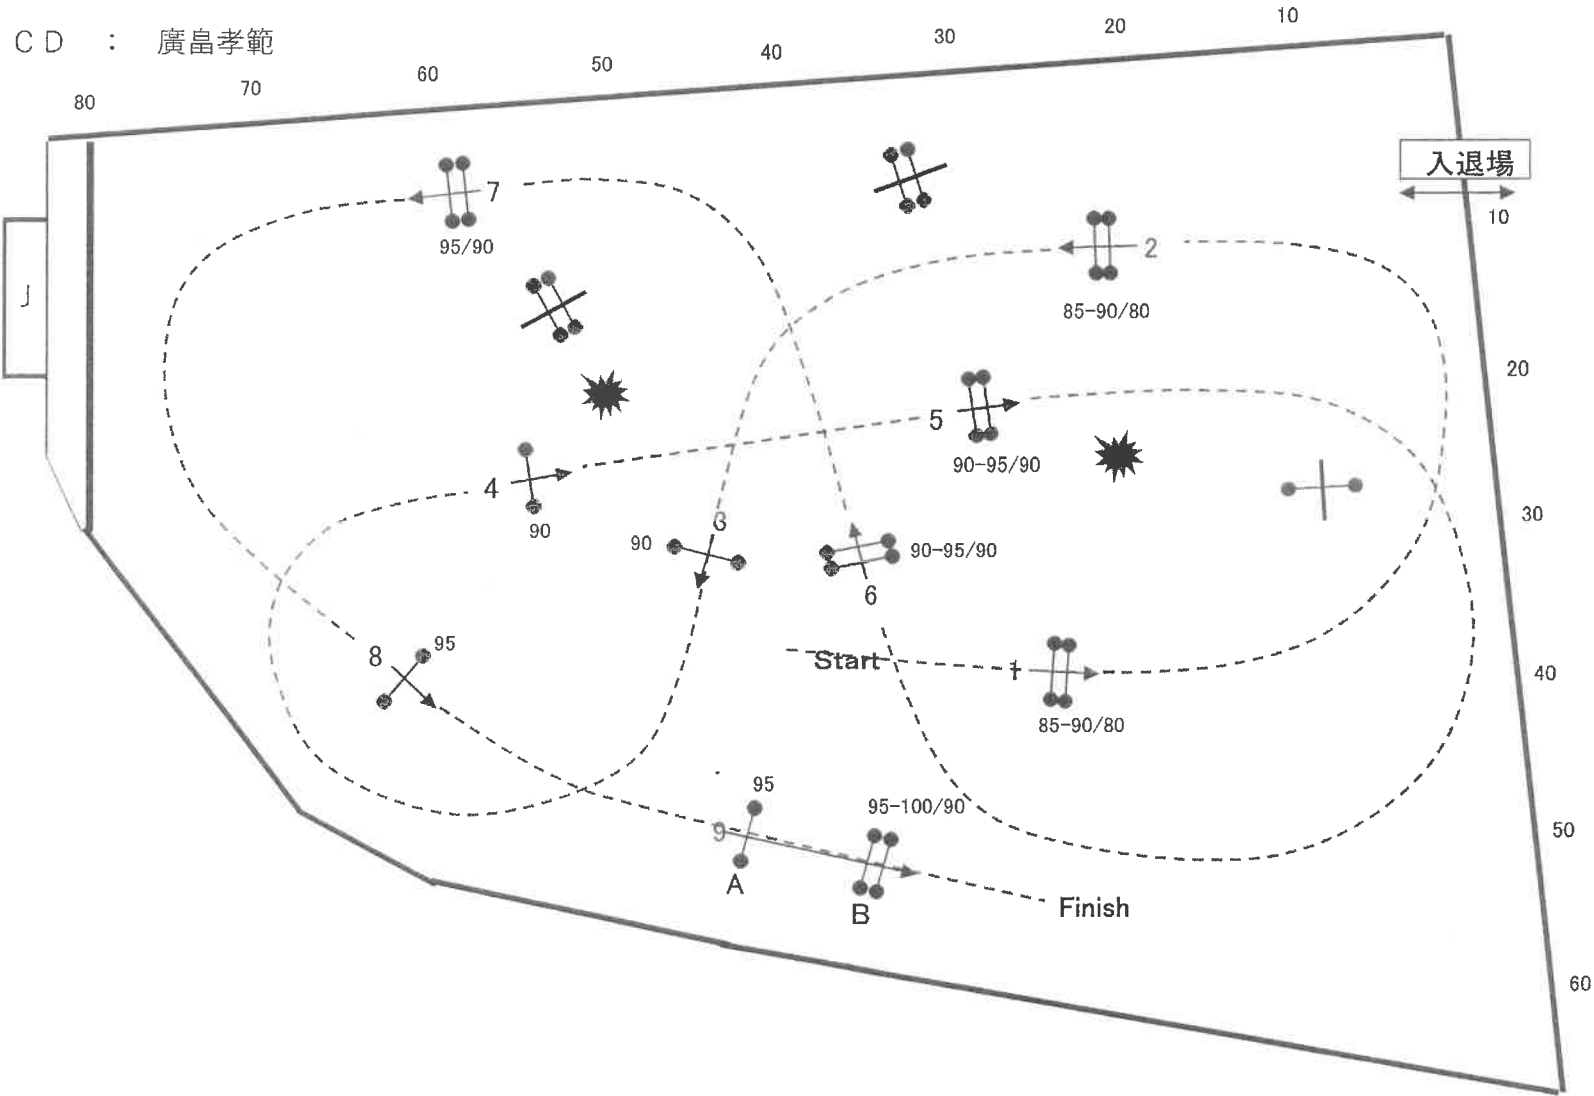

基準表	A FEI.238-2.2		J. OFF				
速度	350 m/分	全長	m	番号	1-2-3-4-5-8	個数	6 個
時間	秒	個数	8 個	全長	m	時間	秒

2-④

掲示用

岡山グランプリ2020 ジャンピングホースショー スプリング大会

会場：岡山乗馬倶楽部

期日：令和3年4月4日（日）

第28競技 小障害飛越競技 100-II

基準表	A FEI.238-2.2		J. OFF				
速度	350 m/分	全長	m	番号	1-3-4-7-8-9A-9B	個数	6個
時間	秒	個数	9個	全長	m	時間	秒

2-⑤

掲示用

2-⑥

Table : A FEI Re/Art. : 238-2.2
 Speed : 350 m/min
 Length : m
 Height : 110 Obstacles : 10
 Course Designer : HIROHATA . T

Time allowed :
 Time limit :
 Penalty time :
 Efforts : 11

1st . JUMP OFF :
 Length :