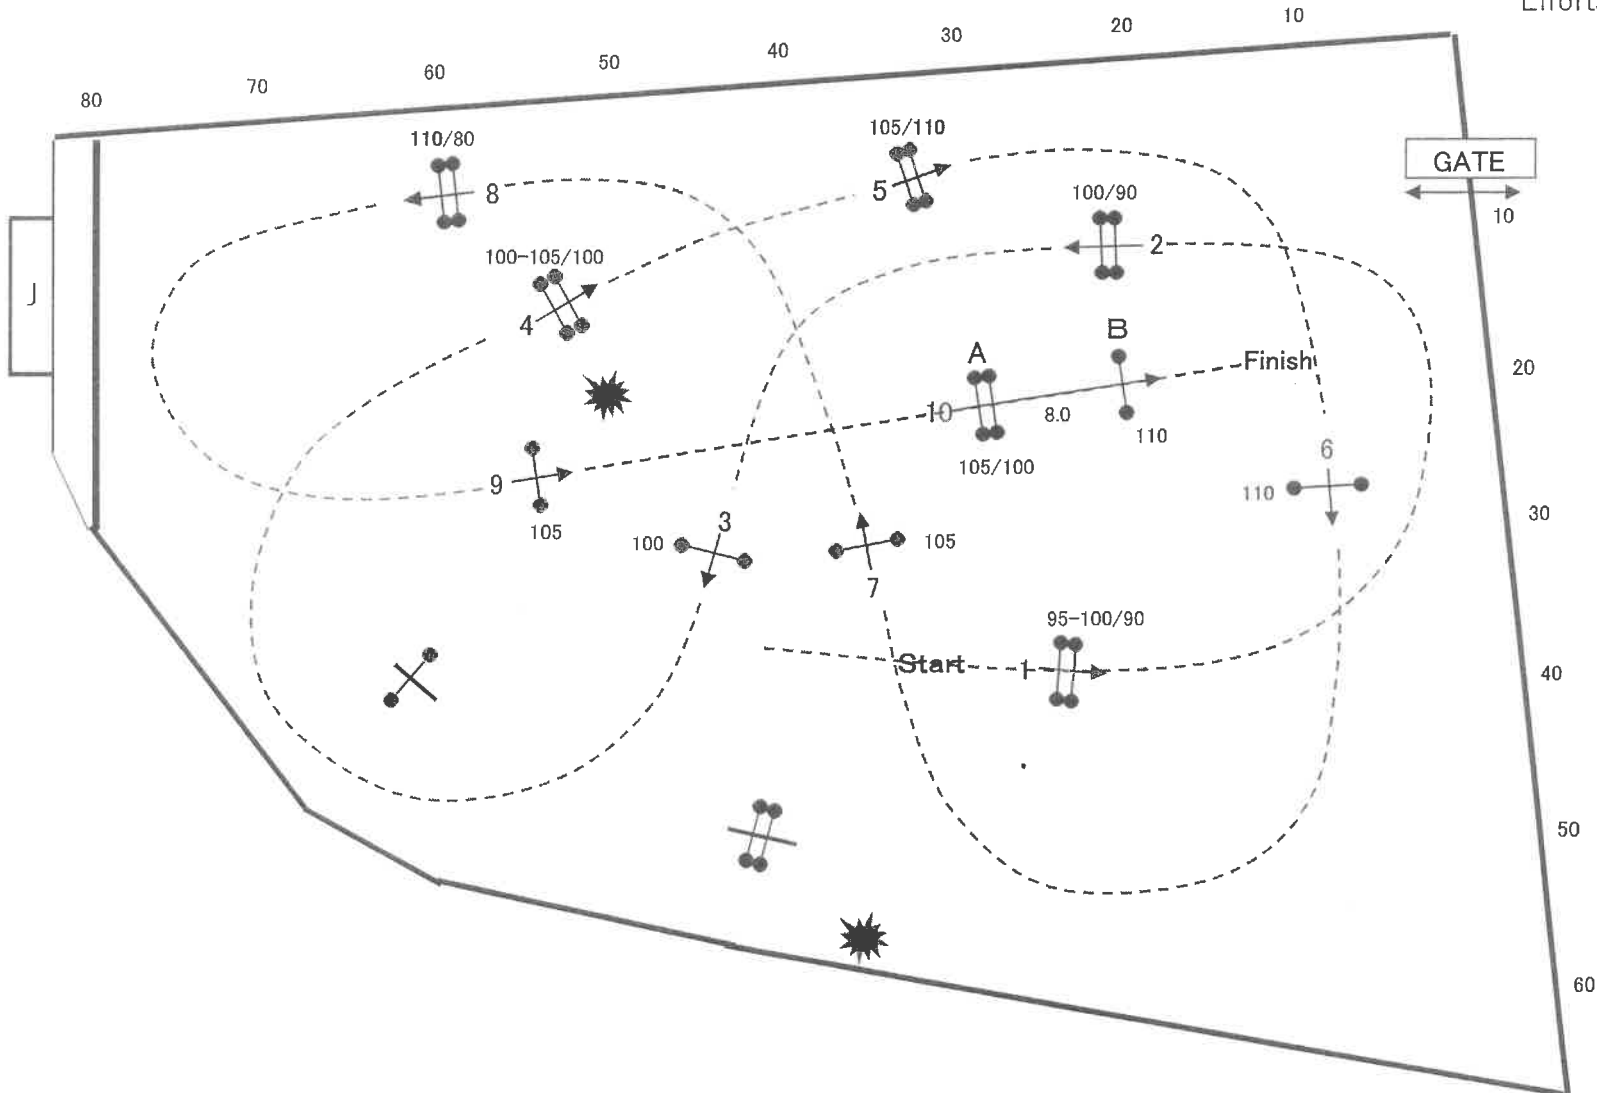

基準表	A FEI.238-2.2		J. OFF				
速度	350 m/分	全長	m	番号	1-2-3-4-5-8	個数	6 個
時間	秒	個数	8 個	全長	m	時間	秒

2-④

掲示用

岡山グランプリ2020 ジャンピングホースショー スプリング大会

会場：岡山乗馬倶楽部

期日：令和3年4月4日（日）

第28競技 小障害飛越競技 100-II

基準表	A FEI.238-2.2		J. OFF				
速度	350 m/分	全長	m	番号	1-3-4-7-8-9A-9B	個数	6個
時間	秒	個数	9個	全長	m	時間	秒

2-⑤

掲示用

2-⑥

Table : A FEI Re/Art. : 238-2.2
 Speed : 350 m/min
 Length : m
 Height : 110 Obstacles : 10
 Course Designer : HIROHATA . T

Time allowed :
 Time limit :
 Penalty time :
 Efforts : 11

1st . JUMP OFF :
 Length :

2-3-9-10A-10B-7-8
 m Time allowed :
 Time limit :
 Penalty time :
 Obstacles : 6
 Efforts : 7

掲示用

2-⑦

Table : A FEI Re/Art. : 238-2.2
 Speed : 350 m/min
 Length : m
 Height : 120 Obstacles : 10
 Course Designer : HIROHATA T