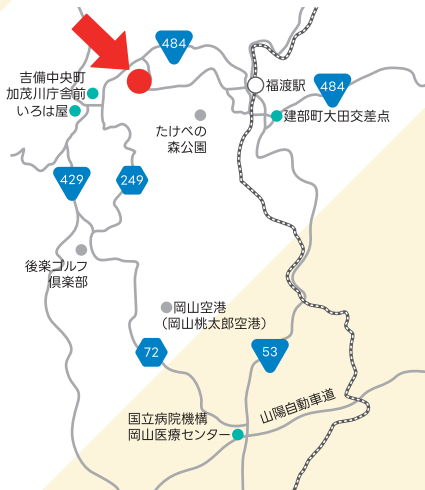

馬に恋して ときめいて。

シーナ イベントはわたしにお任せ♪♪
ショヨラ 初めての乗馬は僕が担当するよ。
アシャード なんでもできる万能屋さん♪ 看板キャラです♪

岡山のど真ん中にある乗馬倶楽部です

まずは馬と友達となろう!!

岡山乗馬倶楽部は約60頭が暮らしています!
個性豊かな馬たちにぜひ会いに来て下さいね♪♪

UMA CAFE 営業中

土・日・祝限定
日替わりランチ
やっています。

詳しくはホームページまたはお電話にてお問い合わせ下さい。

STAFF!!

充実のインストラクター・
スタッフ陣がお迎えます

交通アクセス

- **車でお越しの方(途中少しだけ狭い道)**
国立岡山医療センターを岡山空港方面に北上
吉備新線を進み R429 号へ合流する交差点で右折
R429 号を北上し、お酒の「いろは屋」が見えたら右へ
吉備中央町加茂川庁舎前を通過し R484 へそこから約 10 分
- **車でお越しの方(広い道でスムーズに)**
R53 号線を北上し岡山市北区建部町へ
建部町大田交差点を左折(建部町文化センターが目印)
5 分ほどで奥吉備街道方面へ。そこから約 10 分
- **電車でお越しの方へ**
JR 津山線「福渡駅」下車。福渡駅より送迎致します。(要予約)

無料駐車場 見学もお気軽に

クラブまでのアクセスは動画でもチェック▶

おかげさまで15周年

岡山乗馬倶楽部

TEL.0867-34-9911

〒709-2413 岡山県加賀郡吉備中央町上田西 2393-11
 定休日/月曜日・火曜日(祝日の場合は営業)
<http://okayama-jobaclub.com/>
 ■メールでもお気軽に!
info@okayama-jobaclub.com
 ■ご予約受付時間/(水)~(日) 9:00~18:00

■動物取扱業登録 (名称)岡山乗馬倶楽部 (所在地)岡山県加賀郡吉備中央町上田西2393-11
 (種別)展示 (展示)第19050026号 登録年月日:平成26年9月24日 有効期限の末日:令和6年9月23日 動物取扱責任者:西崎純郎

新規会員
募集中!!

体験も
お気軽に

「リーフレットを見た」でご予約ください
岡山乗馬倶楽部体験メニュー
ビジターメニュー

20%
OFF

Instagram
で情報発信中!!