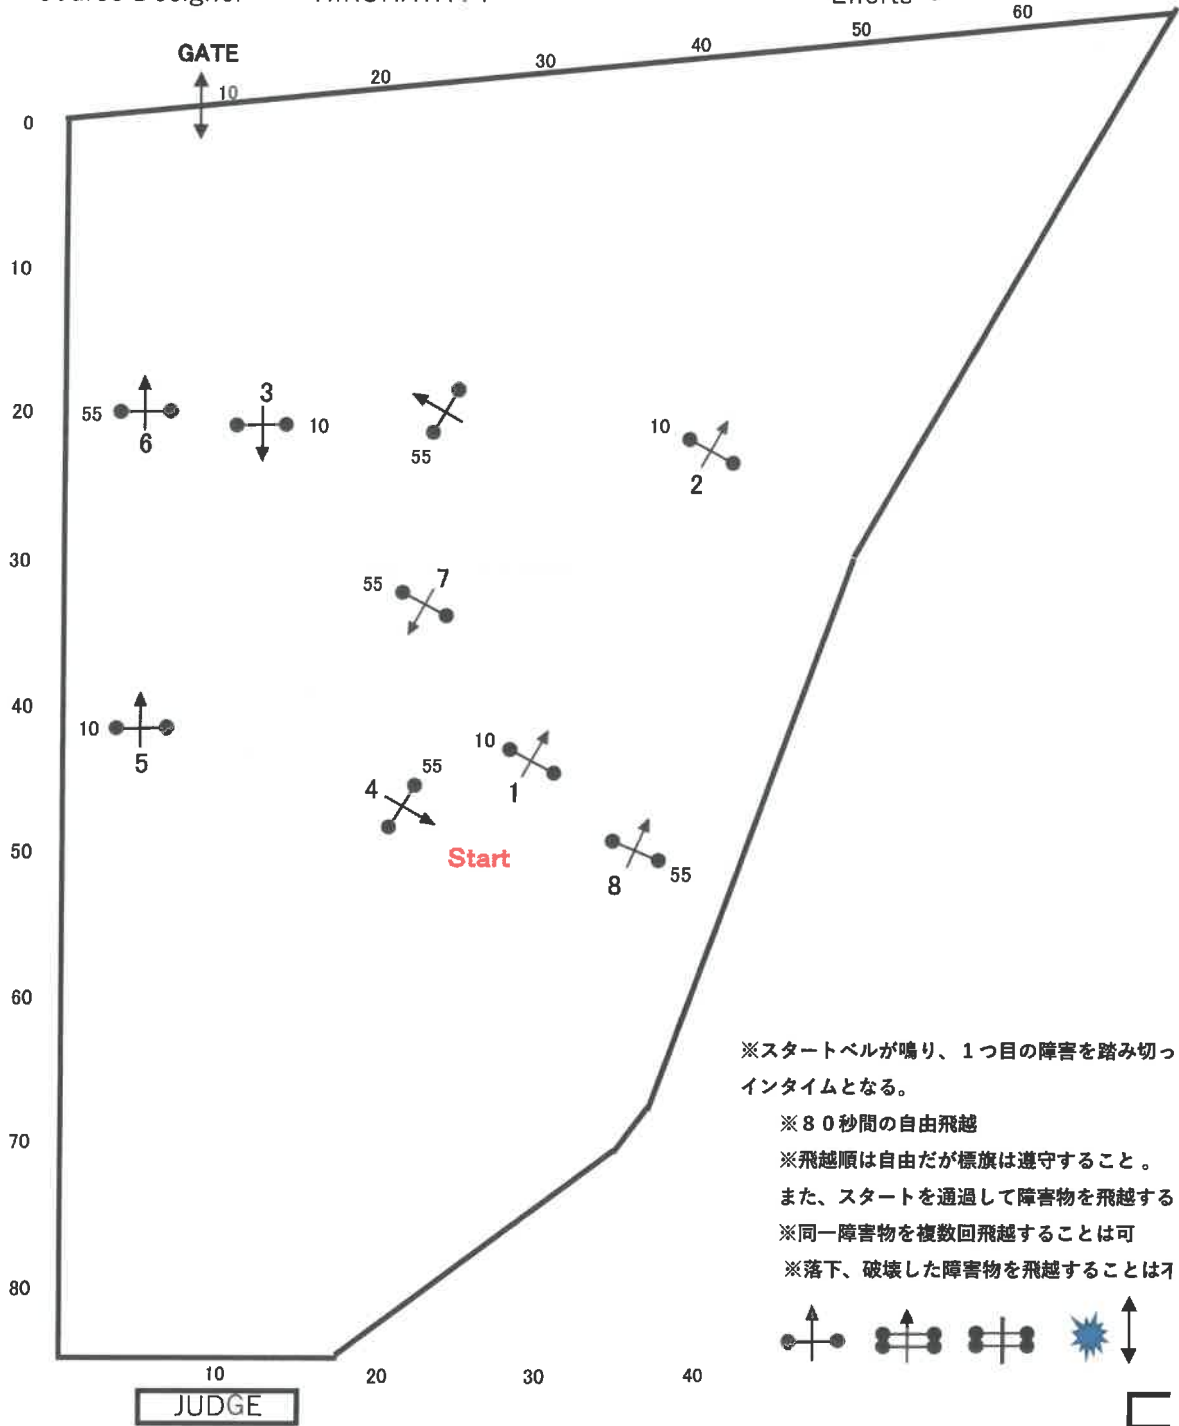

Table :	Local rules	Time allowed :	1st. JUMP OFF : NOT ENF
Speed :	m/min	Time limit :	80
Length :	m	Penalty time :	
Height :	40		
Obstacles :			
Efforts :			
Course Designer :	HIROHATA T		

Table :	Local rules	Time allowed :	1st. JUMP OFF : NOT ENF
Speed :	m/min	Time limit :	80
Length :	m	Penalty time :	
Height :	60		
Obstacles :			
Efforts :			
Course Designer :	HIROHATA . T		

Table :	Local rules	Time allowed :	1st. JUMP OFF :	NOT ENF	
Speed :	m/min	Time limit :	80	Length :	m
Length :	m	Penalty time :		Time allowed :	
Height :	80			Time limit :	
Obstacles :				Penalty time :	
Efforts :				Obstacles :	
Course Designer :	HIROHATA . T			Efforts :	

Table :	Local rules	Time allowed :	1st. JUMP OFF : NOT ENF
Speed :	m/min	Time limit :	80
Length :	m	Penalty time :	
Height :	100		
Obstacles :			
Efforts :			
Course Designer :	HIROHATA . T		

Table :	Local rules	Time allowed :	1st . JUMP OFF : NOT ENF
Speed :	m/min	Time limit :	80
Length :	m	Penalty time :	
Height :	120		
Obstacles :			
Efforts :			
Course Designer :	HIROHATA . T		