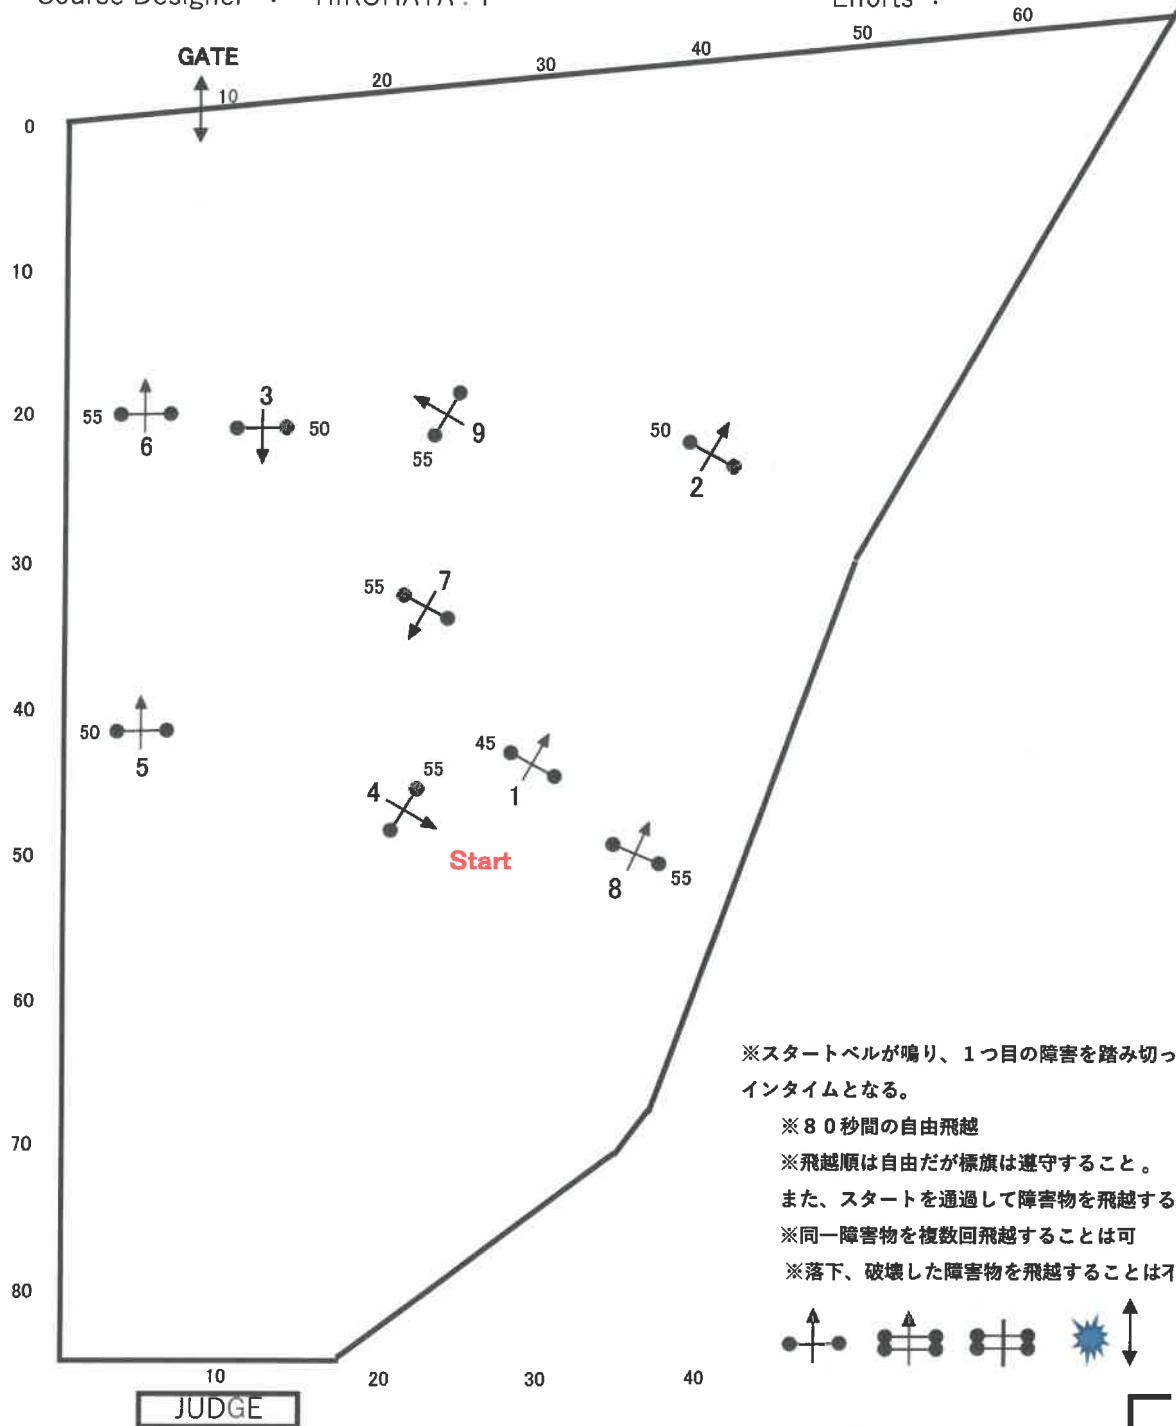

Table :	Local rules	Time allowed :	1st. JUMP OFF : NOT ENF
Speed :	m/min	Time limit :	80
Length :	m	Penalty time :	
Height :	40		
Obstacles :			
Efforts :			
Course Designer :	HIROHATA T		

Table :	Local rules	Time allowed :	1st. JUMP OFF : NOT ENF
Speed :	m/min	Time limit :	80
Length :	m	Penalty time :	
Height :	60		
Obstacles :			
Efforts :			
Course Designer :	HIROHATA . T		

Table :	Local rules	Time allowed :	1st. JUMP OFF :	NOT ENF	
Speed :	m/min	Time limit :	80	Length :	m
Length :	m	Penalty time :		Time allowed :	
Height :	80			Time limit :	
Obstacles :				Penalty time :	
Efforts :				Obstacles :	
Course Designer :	HIROHATA . T			Efforts :	

Table :	Local rules	Time allowed :	1st. JUMP OFF : NOT ENF
Speed :	m/min	Time limit :	80
Length :	m	Penalty time :	
Height :	100		
Obstacles :			
Efforts :			
Course Designer :	HIROHATA . T		

Table :	Local rules	Time allowed :	1st . JUMP OFF : NOT ENF
Speed :	m/min	Time limit :	80
Length :	m	Penalty time :	
Height :	120		
Obstacles :			
Efforts :			
Course Designer :	HIROHATA . T		