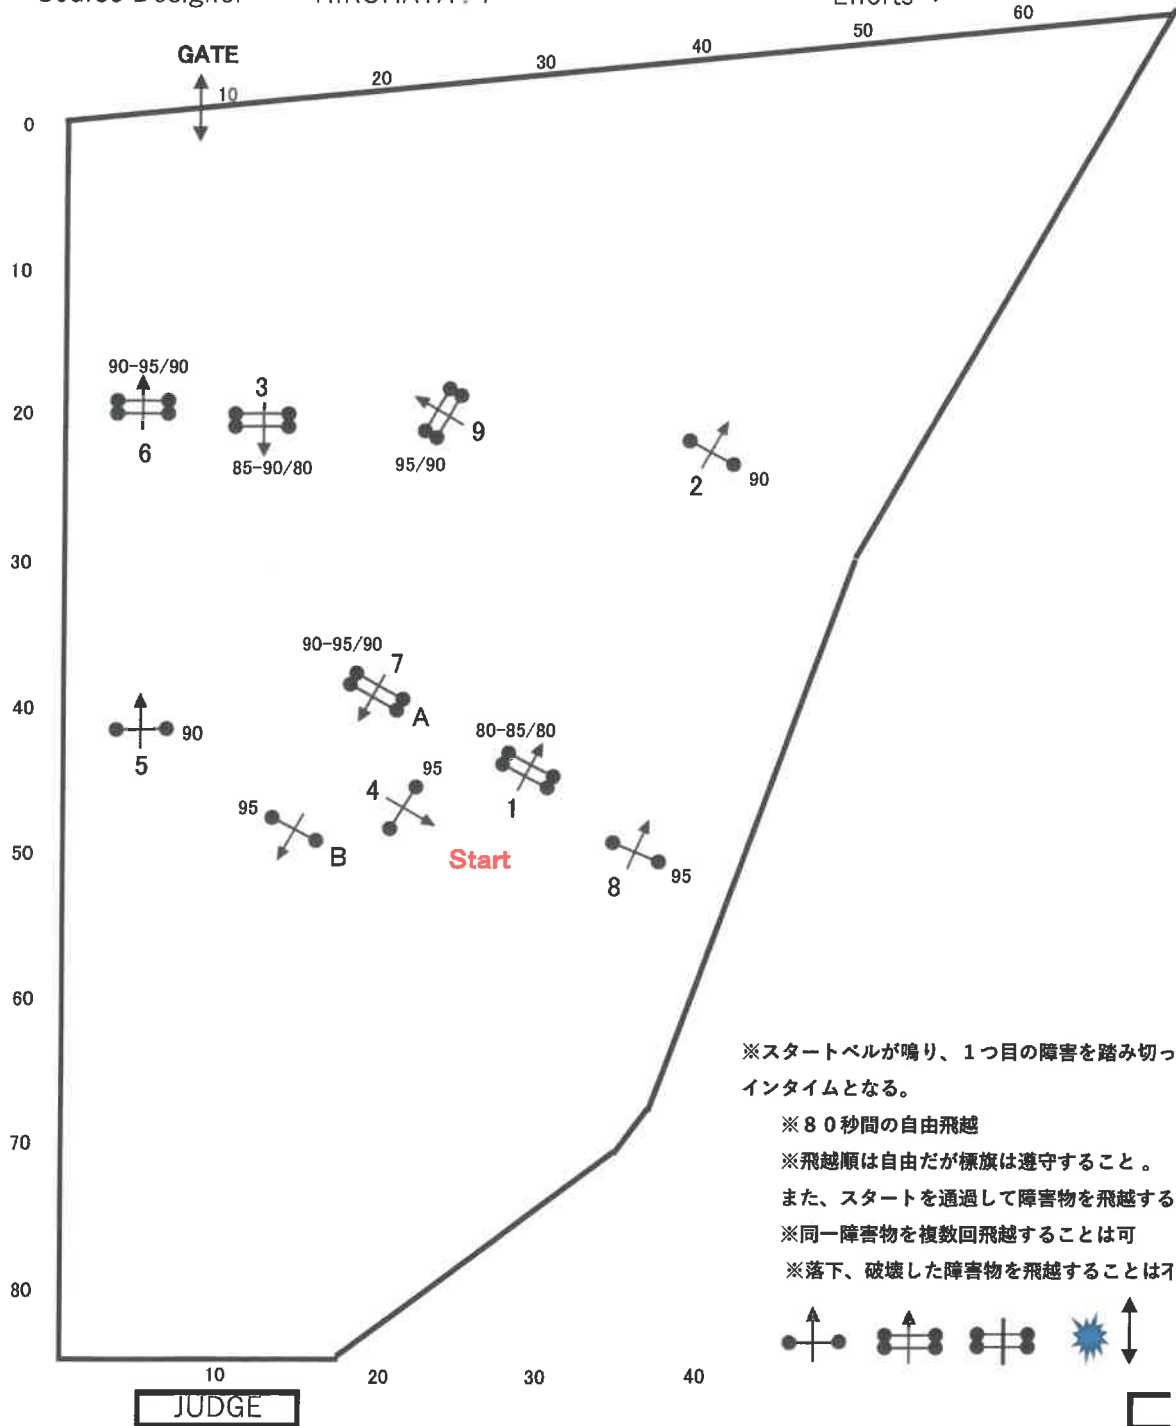

Table :	Local rules	Time allowed :	1st. JUMP OFF : NOT ENF
Speed :	m/min	Time limit :	80
Length :	m	Penalty time :	
Height :	40		
Obstacles :			
Efforts :			
Course Designer :	HIROHATA T		

Table :	Local rules	Time allowed :	1st. JUMP OFF : NOT ENF
Speed :	m/min	Time limit :	80
Length :	m	Penalty time :	
Height :	60		
Obstacles :			
Efforts :			
Course Designer :	HIROHATA . T		

Table :	Local rules	Time allowed :	1st. JUMP OFF :	NOT ENF	
Speed :	m/min	Time limit :	80	Length :	m
Length :	m	Penalty time :		Time allowed :	
Height :	80			Time limit :	
Obstacles :				Penalty time :	
Efforts :				Obstacles :	
Course Designer :	HIROHATA . T			Efforts :	

Table :	Local rules	Time allowed :	1st. JUMP OFF : NOT ENF
Speed :	m/min	Time limit :	80
Length :	m	Penalty time :	
Height :	100		
Obstacles :			
Efforts :			
Course Designer :	HIROHATA . T		

Table :	Local rules	Time allowed :	1st . JUMP OFF : NOT ENF
Speed :	m/min	Time limit :	80
Length :	m	Penalty time :	
Height :	120		
Obstacles :			
Efforts :			
Course Designer :	HIROHATA . T		