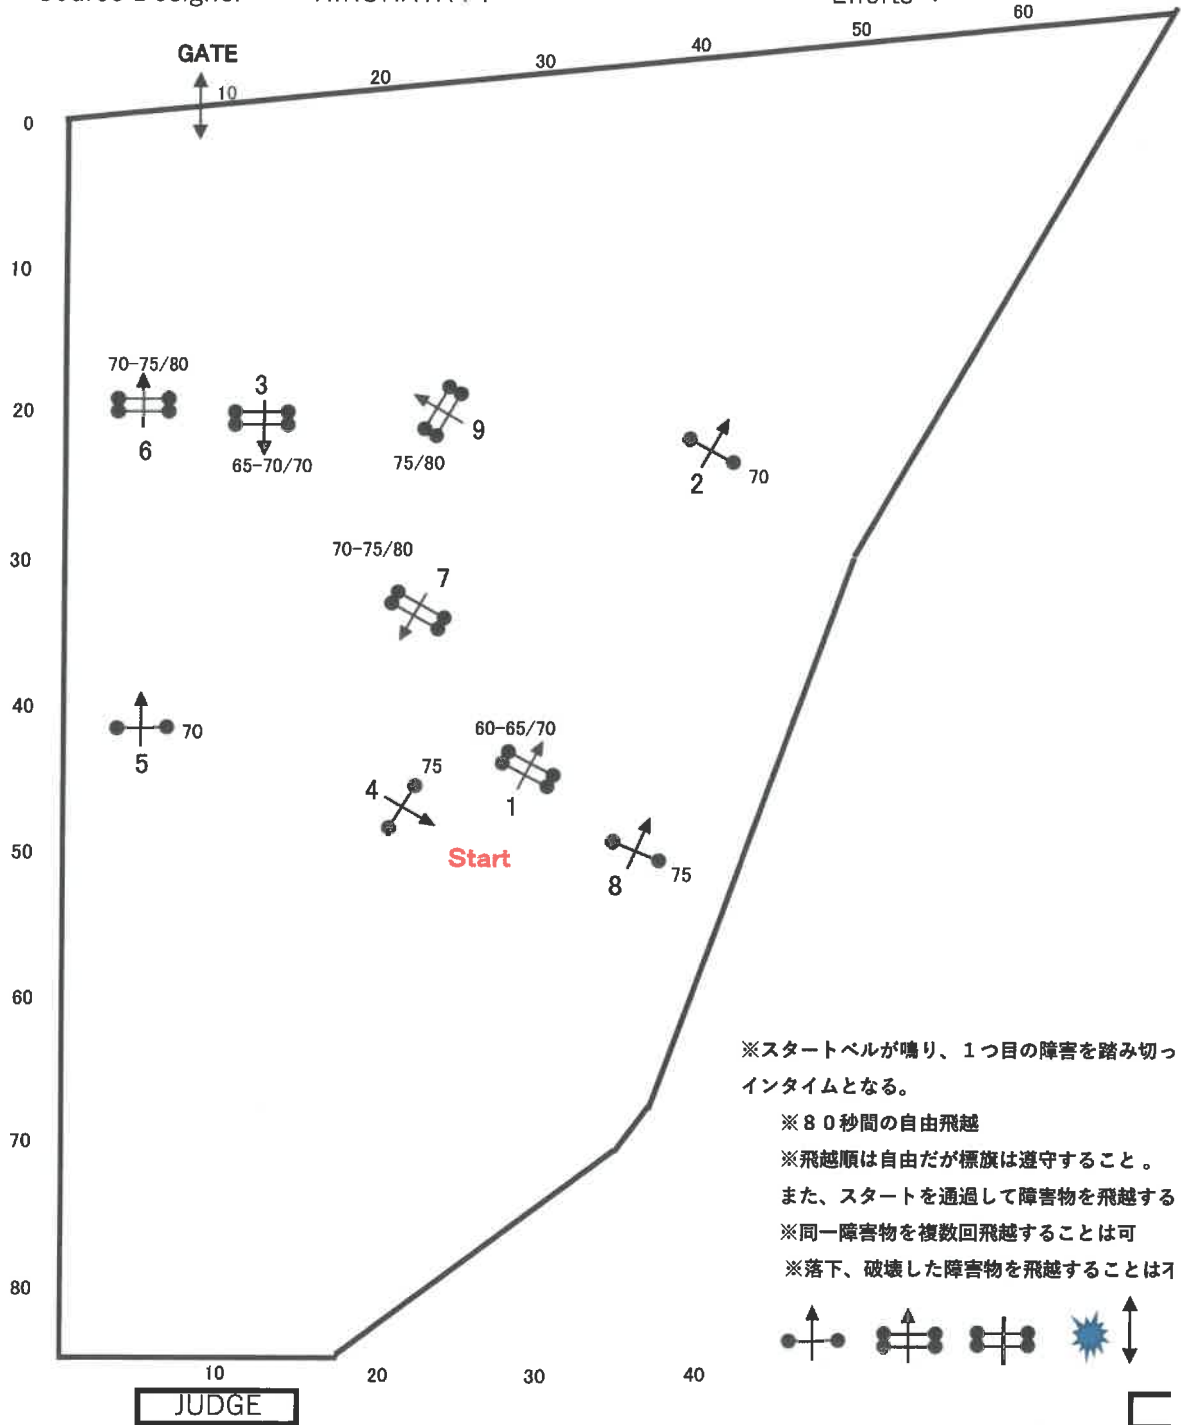

Table :	Local rules	Time allowed :	1st. JUMP OFF : NOT ENF
Speed :	m/min	Time limit :	80
Length :	m	Penalty time :	
Height :	40		
Obstacles :			
Efforts :			
Course Designer :	HIROHATA T		

Table :	Local rules	Time allowed :	1st. JUMP OFF : NOT ENF
Speed :	m/min	Time limit :	80
Length :	m	Penalty time :	
Height :	60		
Obstacles :			
Efforts :			
Course Designer :	HIROHATA . T		

Table :	Local rules	Time allowed :	1st. JUMP OFF :	NOT ENF	
Speed :	m/min	Time limit :	80	Length :	m
Length :	m	Penalty time :		Time allowed :	
Height :	80			Time limit :	
Obstacles :				Penalty time :	
Efforts :				Obstacles :	
Course Designer :	HIROHATA . T			Efforts :	

Table :	Local rules	Time allowed :	1st. JUMP OFF : NOT ENF
Speed :	m/min	Time limit :	80
Length :	m	Penalty time :	
Height :	100		
Obstacles :			
Efforts :			
Course Designer :	HIROHATA . T		

Table :	Local rules	Time allowed :	1st . JUMP OFF : NOT ENF
Speed :	m/min	Time limit :	80
Length :	m	Penalty time :	
Height :	120		
Obstacles :			
Efforts :			
Course Designer :	HIROHATA . T		